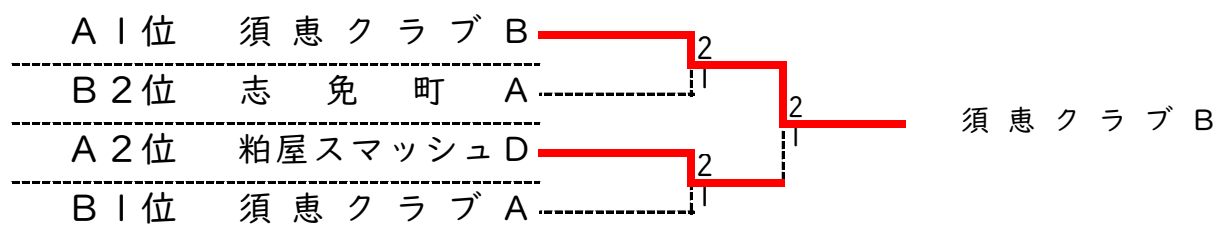

男子A級

Aパート	粕屋A	須恵B	志免B	志免C	粕屋D	試合 得点	勝 敗	順位
① 粕屋 スマッシュA	***	0-2	2-1	0-2	1-2	5	1-3	5
② 須恵 クラブB	2-0	***	2-0	2-0	2-1	8	4-0	1
③ 志免町B	1-2	0-2	***	2-1	1-2	5	1-3	3
④ 志免町C	2-0	0-2	1-2	***	0-2	5	1-3	4
⑤ 粕屋 スマッシュD	2-1	1-2	2-1	2-0	***	7	3-1	2

Bパート	志免A	粕屋B	粕屋C	須恵A		試合 得点	勝 敗	順位
⑥ 志免町A	***	2-0	2-0	0-2		5	2-1	2
⑦ 粕屋 スマッシュB	0-2	***	1-2	0-2		3	0-3	4
⑧ 粕屋 スマッシュC	0-2	2-1	***	1-2		4	1-2	3
⑨ 須恵クラブA	2-0	2-0	2-1	***		6	3-0	1

決勝トーナメント