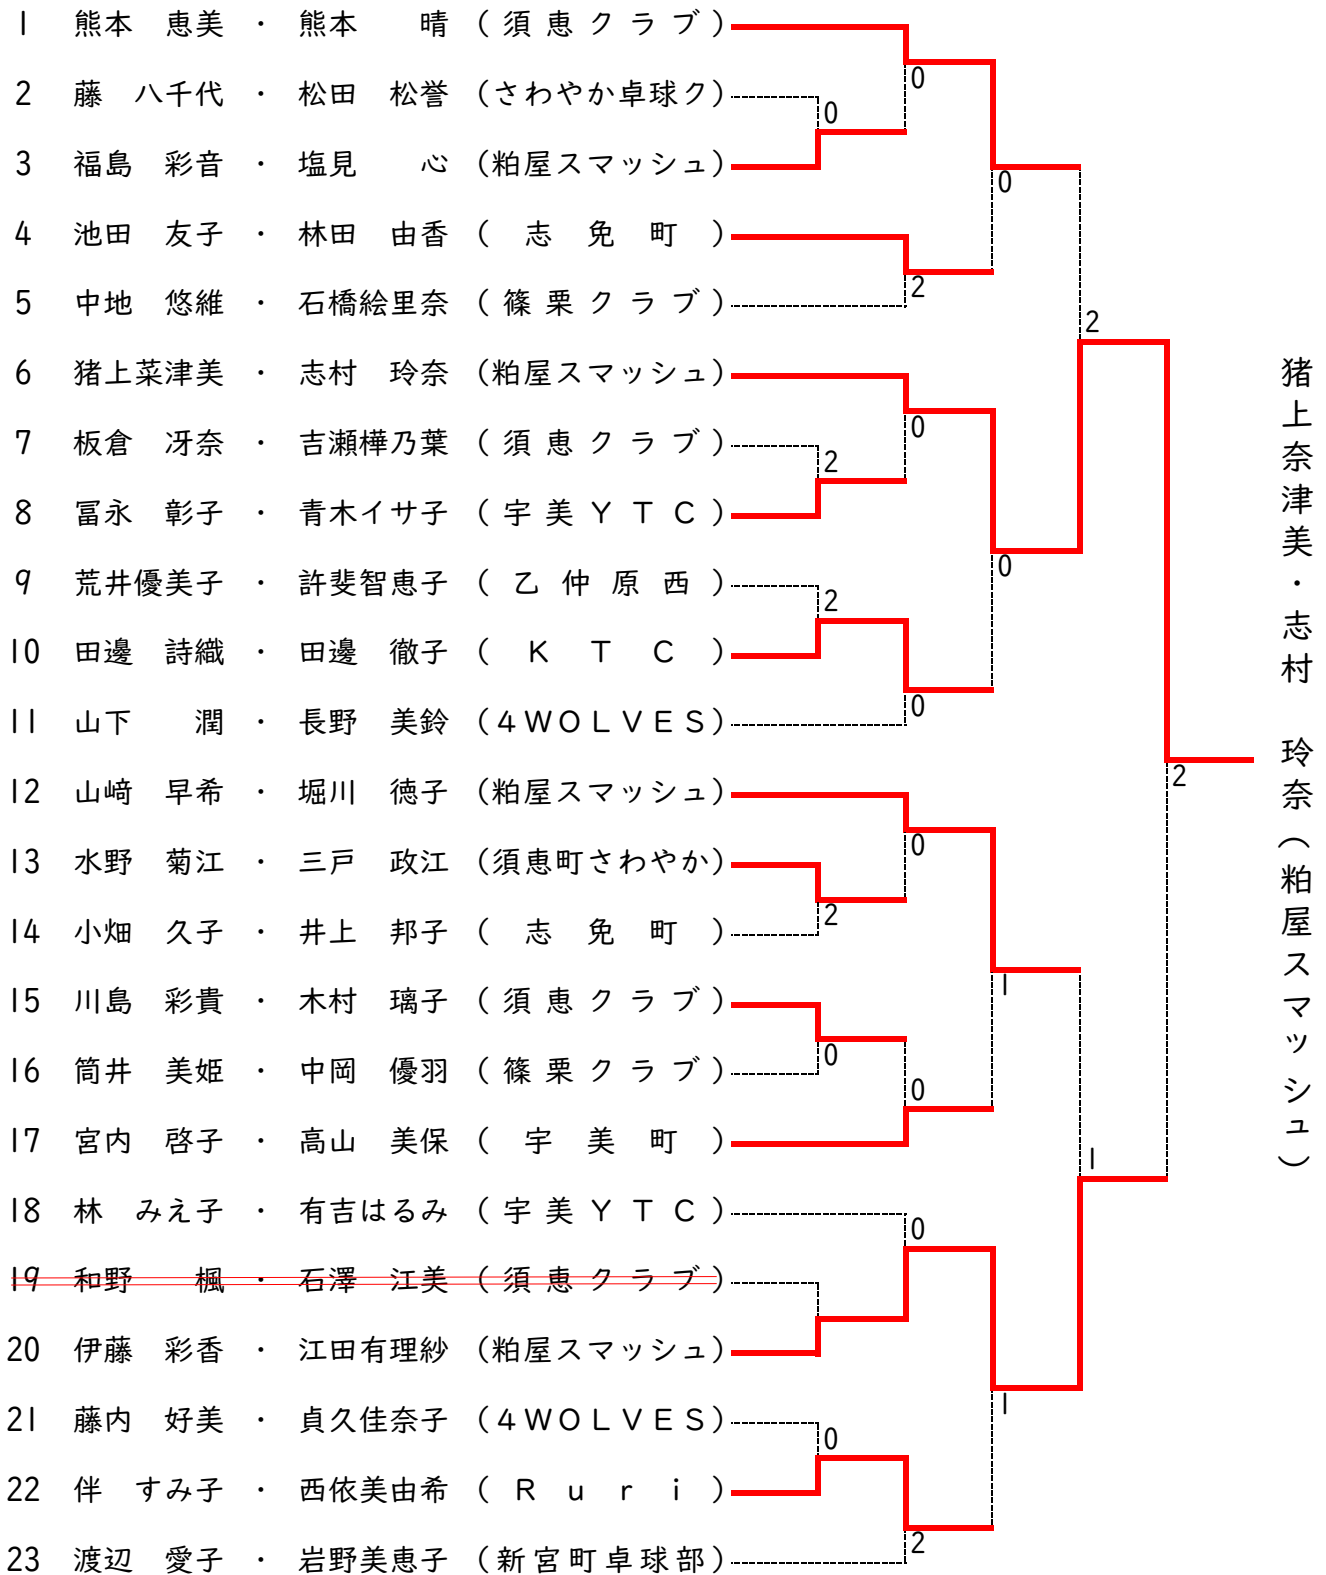

# 女子ダブルス

猪上菜津美・志村玲奈 (粕屋スマッシュ)

## 3位決定戦